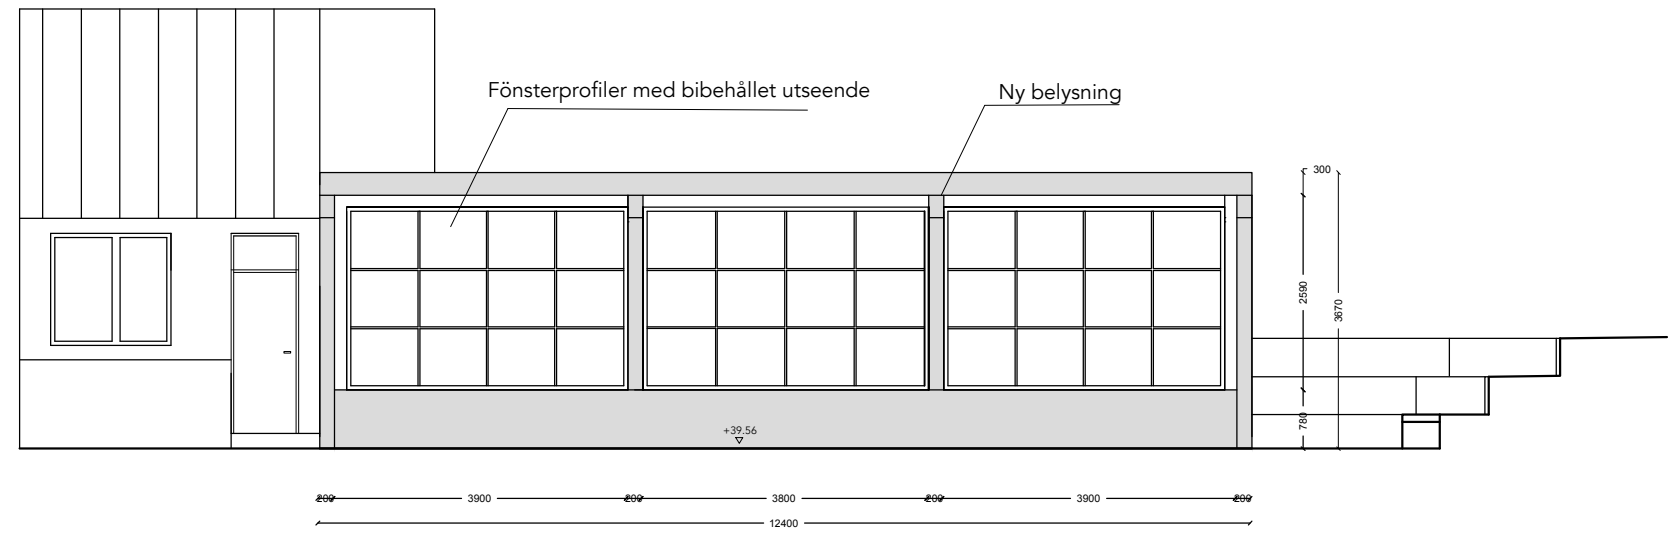

Fasad mot väst 2

Fasad mot norr

Fasad mot öster

Fasad mot söder

FASADER	
KV FORSTMÄSTAREN 1 DANDERYD	
RITAD AV: Romina Carrasco, Arkitekt MSA	SKALA: 1:100 (A3)
RITNING: A - 201	DATUM: 2020-10-12