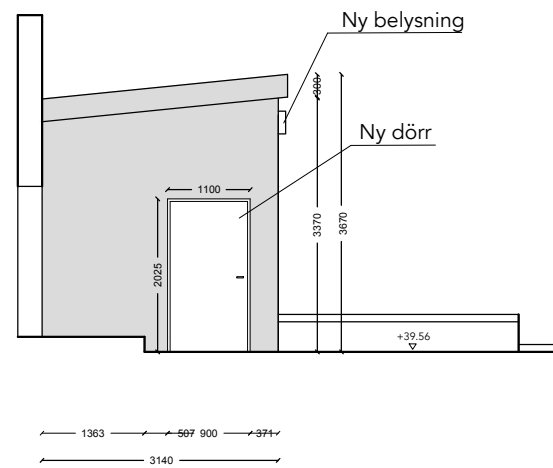

Fasad mot väst 2

Fasad mot norr

Fasad mot öster

Fasad mot söder

FASADER	
KV FORSTMÄSTAREN 1 DANDERYD	
RITAD AV: Romina Carrasco, Arkitekt MSA	SKALA: 1:100 (A3)
RITNING: A - 201	DATUM: 2020-10-12