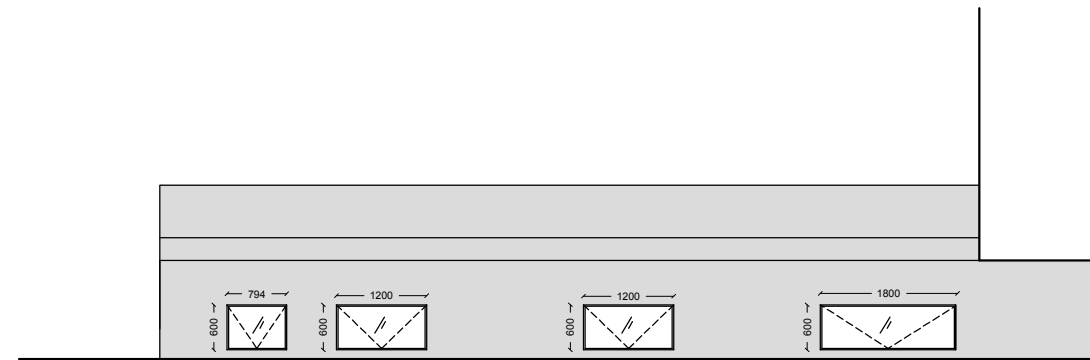

Fasad mot väst 2

Fasad mot norr

Fasad mot öster

Fasad mot söder

FASADER	
KV FORSTMÄSTAREN 1 DANDERYD	
RITAD AV: Romina Carrasco, Arkitekt MSA	SKALA: 1:100 (A3)
RITNING: A - 201	DATUM: 2020-10-12